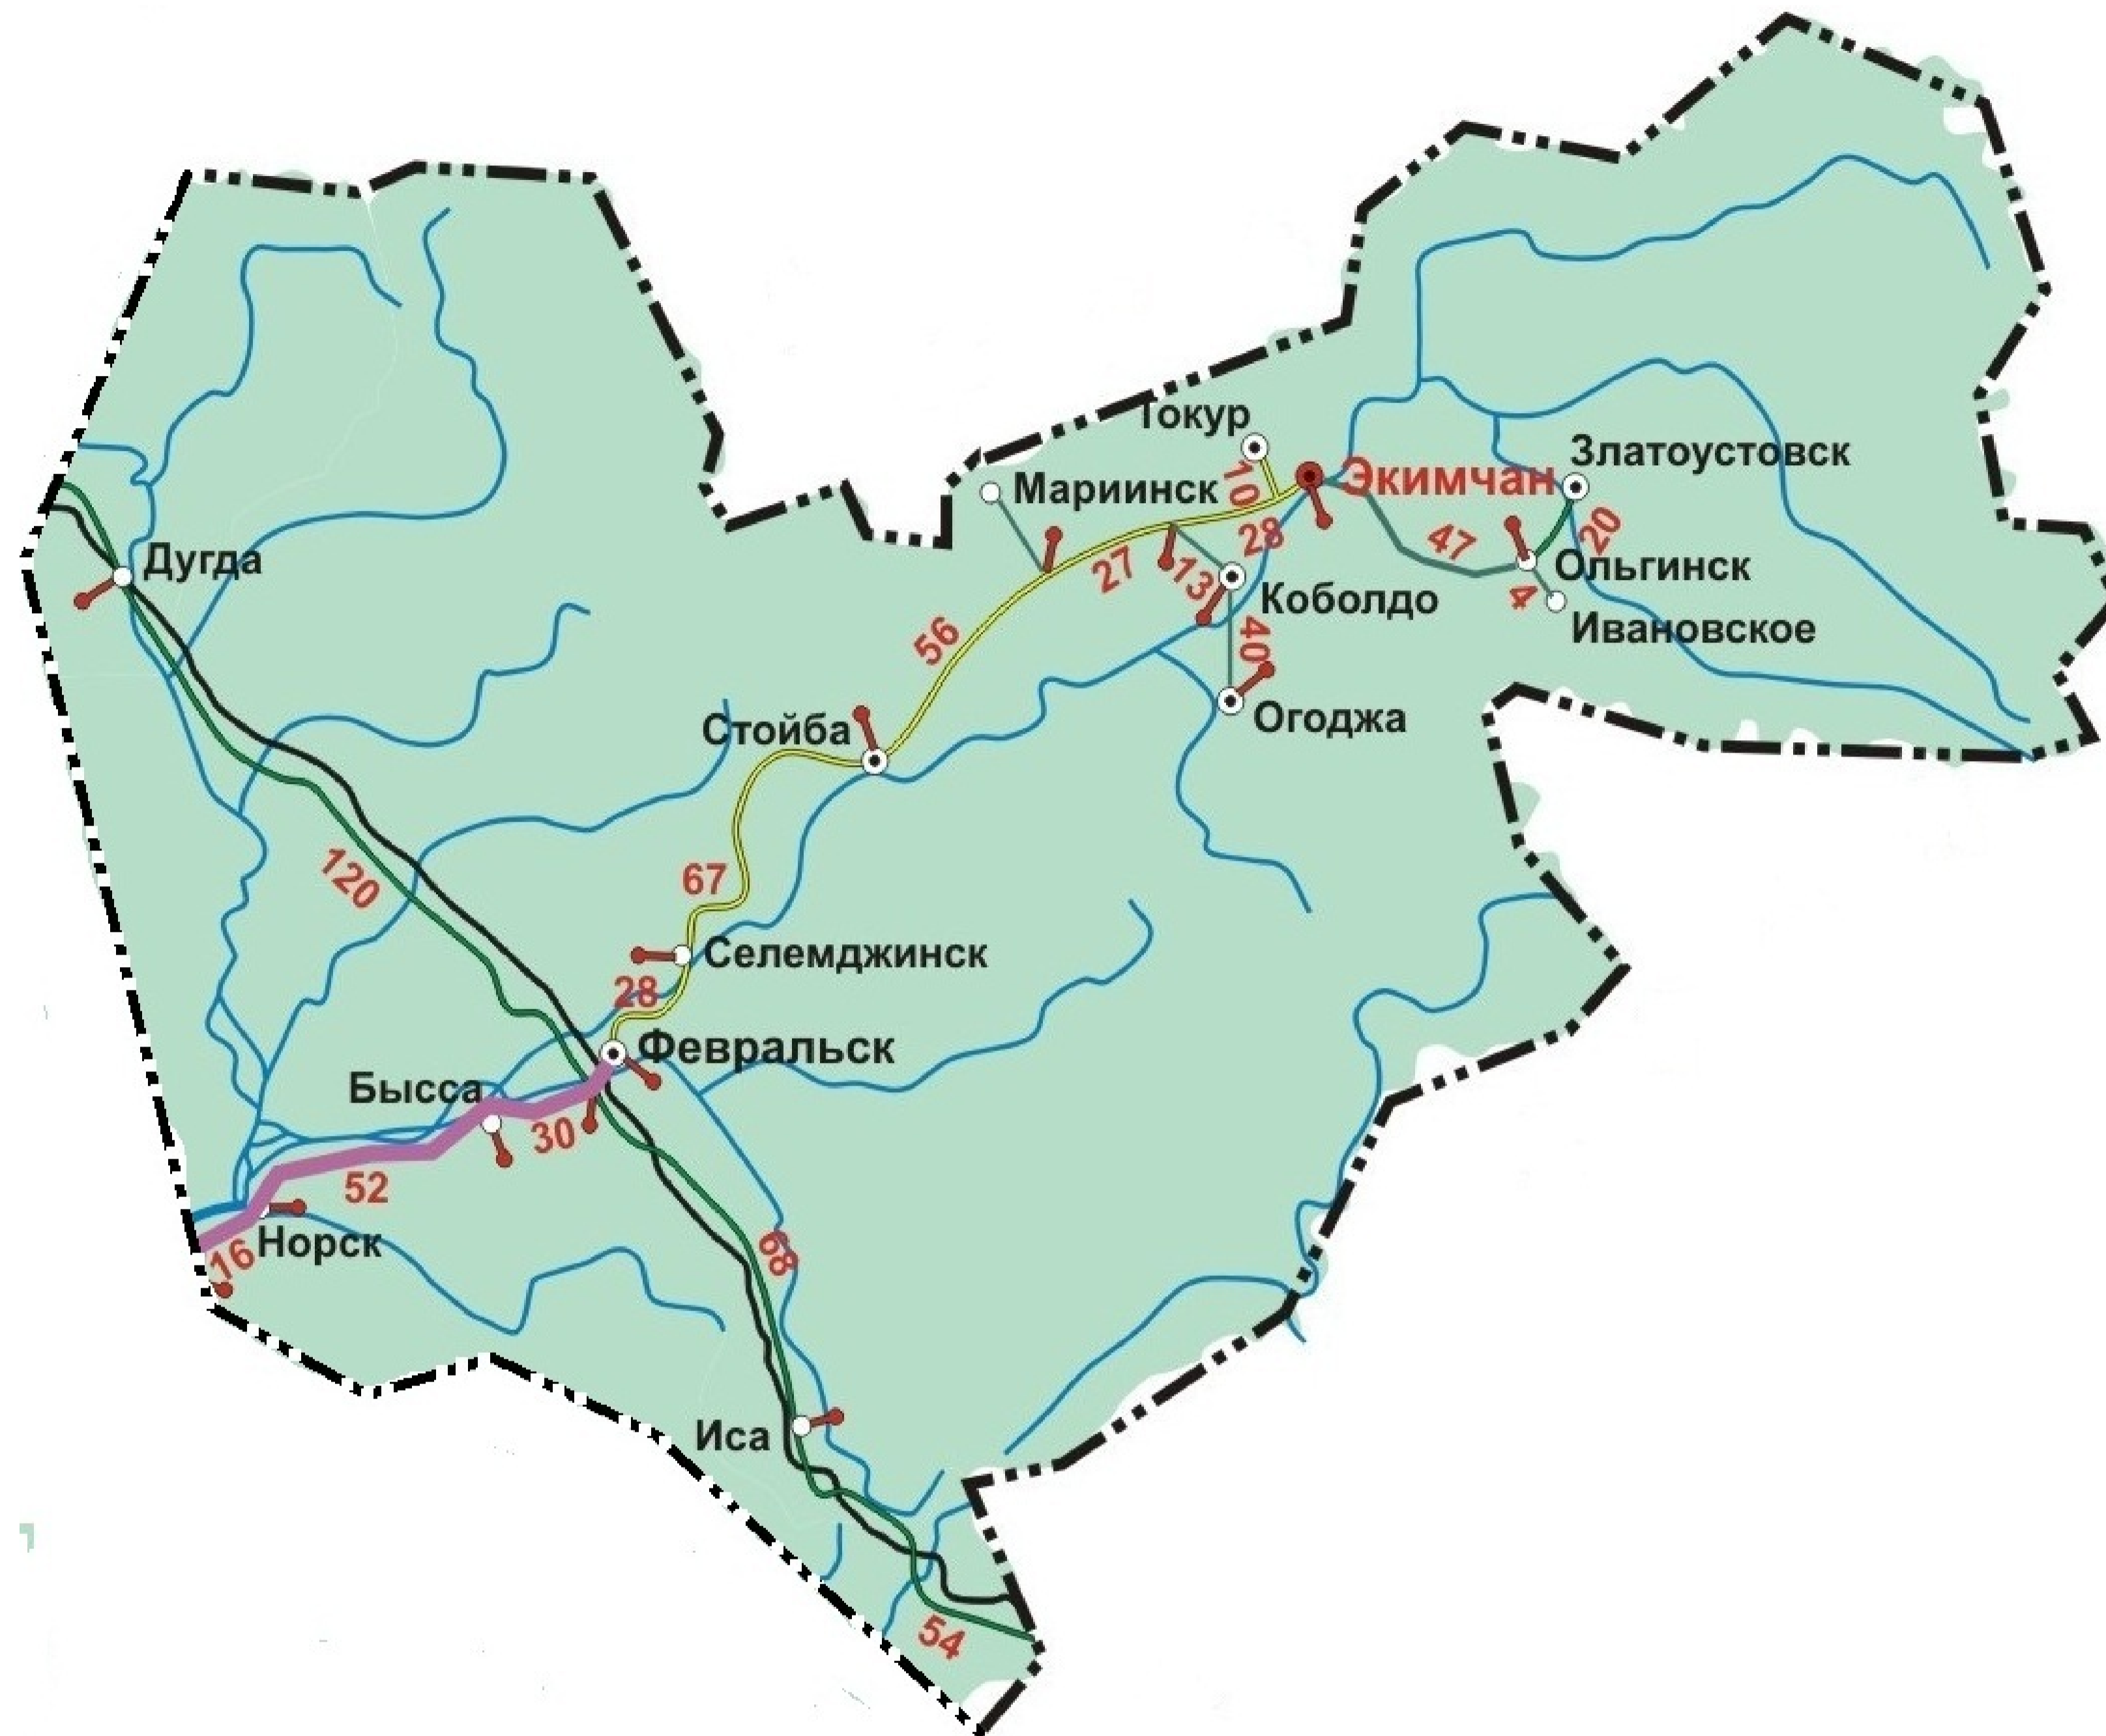

Ситуационный план с.Коболдо

- Территория с.Коболдо
- Дорога районного значения
- Дорога внутрихозяйственного значения

				24-16		
				Правила землепользования и застройки		
				с.Коболдо Селемджинского района		
ГИП	Ирхин, Д.Н.			Стадия	Лист	Листов
Разработал	Панин, Д.Э.					
Проверил	Ирхин, Д.Н.			пзз	1	2
				Ситуационный план		
				ООО "Кадастровое бюро" г. Благовещенск		